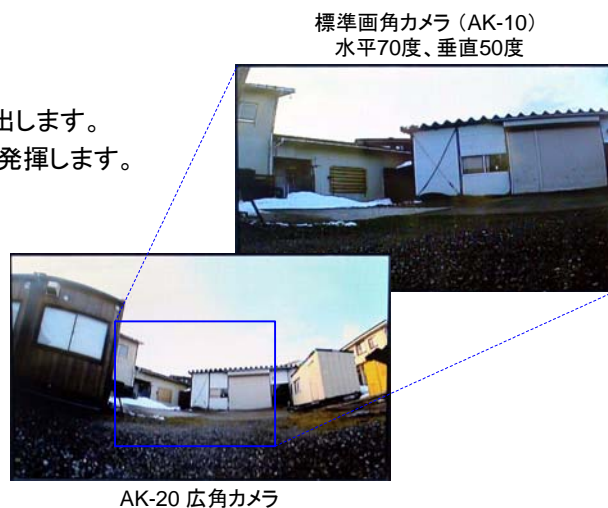

▶ 広角カメラによる広範囲な映像表示

水平画角 約150度の広角カメラモジュールを搭載。
カメラヘッドを左右に可動させることなく、広範囲の映像を映し出します。
カメラヘッドを可動する余裕のない狭い穴などの探査に威力を発揮します。

VIEW MODE 切替スイッチ

押下する毎に、Wide - Side - Under とViewが切り替わります。

Wide View

Side View

Under View

広角映像
青い線が、標準画角のカメラ
(AK-10)で映し出される範囲

左右の二分割画面
広角特有の端の歪んだ映像
を補正して表示します

カメラの下側を映し出します

標準画角カメラ (AK-10)
水平70度、垂直50度

AK-20 広角カメラ

▶ 広範囲を照らす広角LED照明

指向角130度以上の広角LEDを4個搭載。
カメラヘッド周辺を広範囲に照らします。

▶ 堅牢なアルミ製カメラヘッド

アルミ製、完全防水のカメラヘッドは、
過酷な使用環境に耐えます。