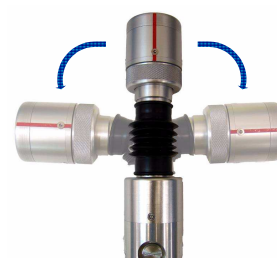

多目的画像探査機

サーチライフ AK-10

Search Life

高画質CCDカメラを伸縮ポール先端に搭載した
完全防水、多目的画像探査機！

- ◆ 首振り機能によりカメラヘッドが左右に約180度可動
広範囲の映像を映し出します
- ◆ カメラ部は完全防水設計、コントロールボックスは防滴仕様
水面下の探査、降雨などの悪天候下でも使用可能です
- ◆ コントロールボックスには堅牢な樹脂ケースを採用
過酷な使用環境に耐えます
- ◆ ポール先端部に防水マイク、スピーカーを搭載
オペレーターと要救助者の間で双方向通話が可能です
- ◆ 電源は、内蔵充電電池と外部バッテリー
(単三乾電池)に対応
予備の乾電池を用意すれば、
長時間の運用が可能です

高画質、高性能カメラヘッド

- ◆ イメージセンサーに1/3インチCCDを採用。高画質な映像を映し出します。
- ◆ 最低被写体照度 0.05Luxの高感度CCDに加え、超高輝度LED照明4個搭載。
暗闇での映像探査に威力を発揮します。
- ◆ カメラヘッドは堅牢なアルミ筐体となっており、さらに水深20mの完全防水。
過酷な環境下でも高い信頼性が得られます。

カメラヘッドが約180度可動、首振り機構搭載

- ◆ コントロールボックスのスイッチ操作で、カメラヘッドを左右に約180度可動できます。
- ◆ カメラヘッドのおおよその向きを操作部にLED表示。
- ◆ ボタンひとつで、カメラヘッドを自動的に正面に移動。
狭い穴から抜きだすときや収納時などに便利です。

主な仕様

● 一般仕様

接続可能カメラヘッド	AK-10用カメラヘッド
音声通話機能	カメラポール先端部に防水マイク・スピーカー搭載、相互通話可能 ヘッドセットで相互通話可能（通常はモニター、PTTスイッチONでトーク）
モニター	7インチ カラーTFT液晶モニター
操作項目	LED照明輝度切替 (Off/Hi/Low) ヘッドホン音量、トークスイッチ (PTTスイッチ)
首振り機能	左右に約180度、カメラヘッドが可動 ヘッド正面移動機能 (ボタン操作で自動的に正面に移動)
外部出力	映像出力 (NTSCコンポジット) x1 音声出力 (ライン) x1
電源仕様	内蔵充電電池 小型制御弁式鉛蓄電池 外部バッテリー 単三アルカリ乾電池 16本 (専用バッテリーケース)
内蔵充電電池の充電方法	専用ACアダプターにて充電 (約10時間)
連続運用時間 (※1)	約6時間 (内蔵充電電池) 約2.5時間 (外部バッテリー)
防水性能	カメラポール 水深 1m (Mic/SP防水キャップなし) 水深 4m (Mic/SP防水キャップ装着時)
	カメラヘッド (単体) 水深 20m
	コントロールボックス 防滴

● カメラヘッド仕様

イメージセンサー	1/3インチ カラーCCDイメージセンサー
画素数	約38万画素 768 (H) x 494 (V)
水平解像度	550 TV本
最低被写体照度	0.05Lux / F2.0
S/N比	45dB以上
画角	水平 約70度、垂直 約50度
照明	高輝度白色LED 4個 (カメラヘッド内蔵)
カメラヘッド寸法、重量	φ51 x 55 mm 0.3 kg (カメラヘッド部のみ)