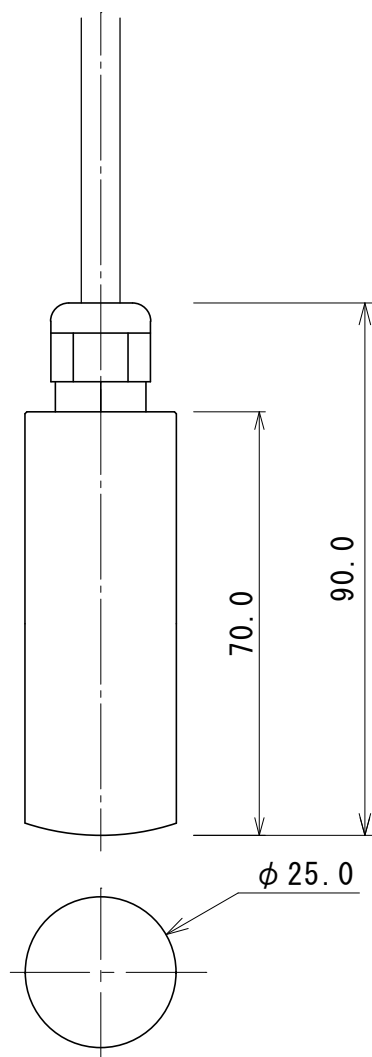

## 水中マイク

### 仕様

水中マイク部	水深20m耐圧 特殊セラミックマイク仕様
周波数特性	50Hz ~ 10KHz
指向特性	無指向性
インピーダンス	100Ω
ライン出力	-10dBv
ヘッドホン出力	0.3W
電源	9Vアルカリ乾電池（006P）、ACアダプター
最大深度	20m
外形寸法：マイク	φ25×70mm
：アンプ	116mm×56mm×130mm
マイクケーブル	標準10m
質量：マイク	110g
：アンプ	400g
マイク素材	フッ素樹脂製