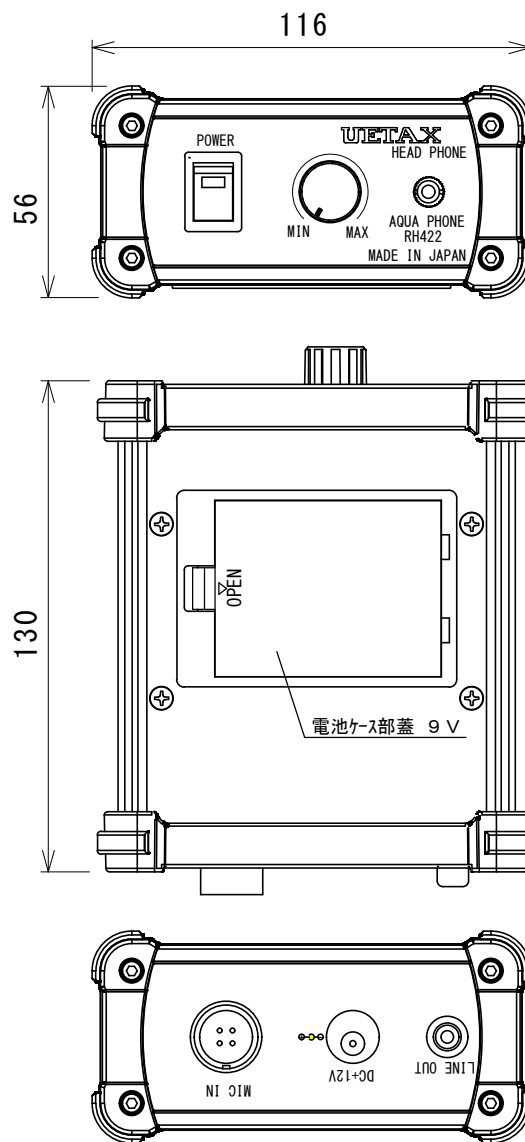

## 水中マイク

## ファントム電源

### 仕様

水中マイク部	水深20m耐圧 特殊セラミックマイク仕様
周波数特性	50Hz ~ 10KHz
指向特性	無指向性
インピーダンス	100Ω
ライン出力	-10dBv
ヘッドホン出力	0.3W
電源	9Vアルカリ乾電池（006P）、ACアダプター
最大深度	20m
外形寸法：マイク	φ25×70mm
：アンプ	116mm×56mm×130mm
マイクケーブル	標準10m
質量：マイク	110g
：アンプ	400g
マイク素材	フッ素樹脂製