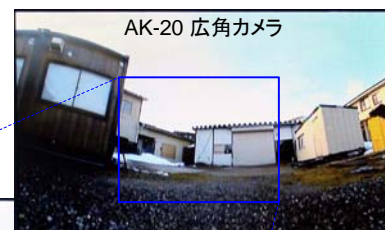

AK-20 広角カメラ